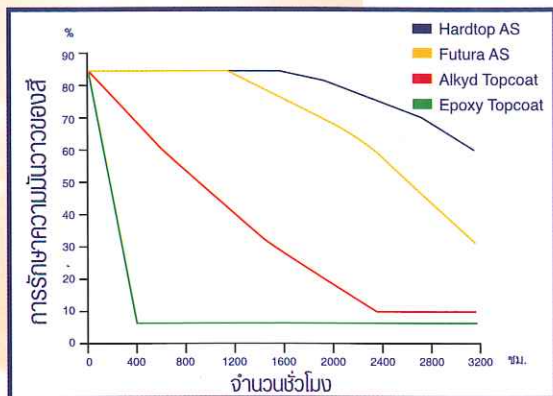

การรักษาความมันวาวของสี

กราฟแสดงการรักษาความมันวาวของสี

ที่สุดของสีทับหน้า...ก็ต้องเงางาม

เพราะสีทับหน้ามีความสำคัญอย่างยิ่งต่ออายุการใช้งานของระบบสี รวมไปถึงการป้องกันพื้นผิวจากการสีกร่อน หน้าหลักของสีทับหน้า คือ การปกป้องพื้นผิวจากแสงแดด (รังสีอัลตราไวโอเล็ต) แรงกระแทก คราบสิ่งสกปรกต่างๆ และช่วยให้พื้นผิวแลดูสวยงามน่าชื่นชม